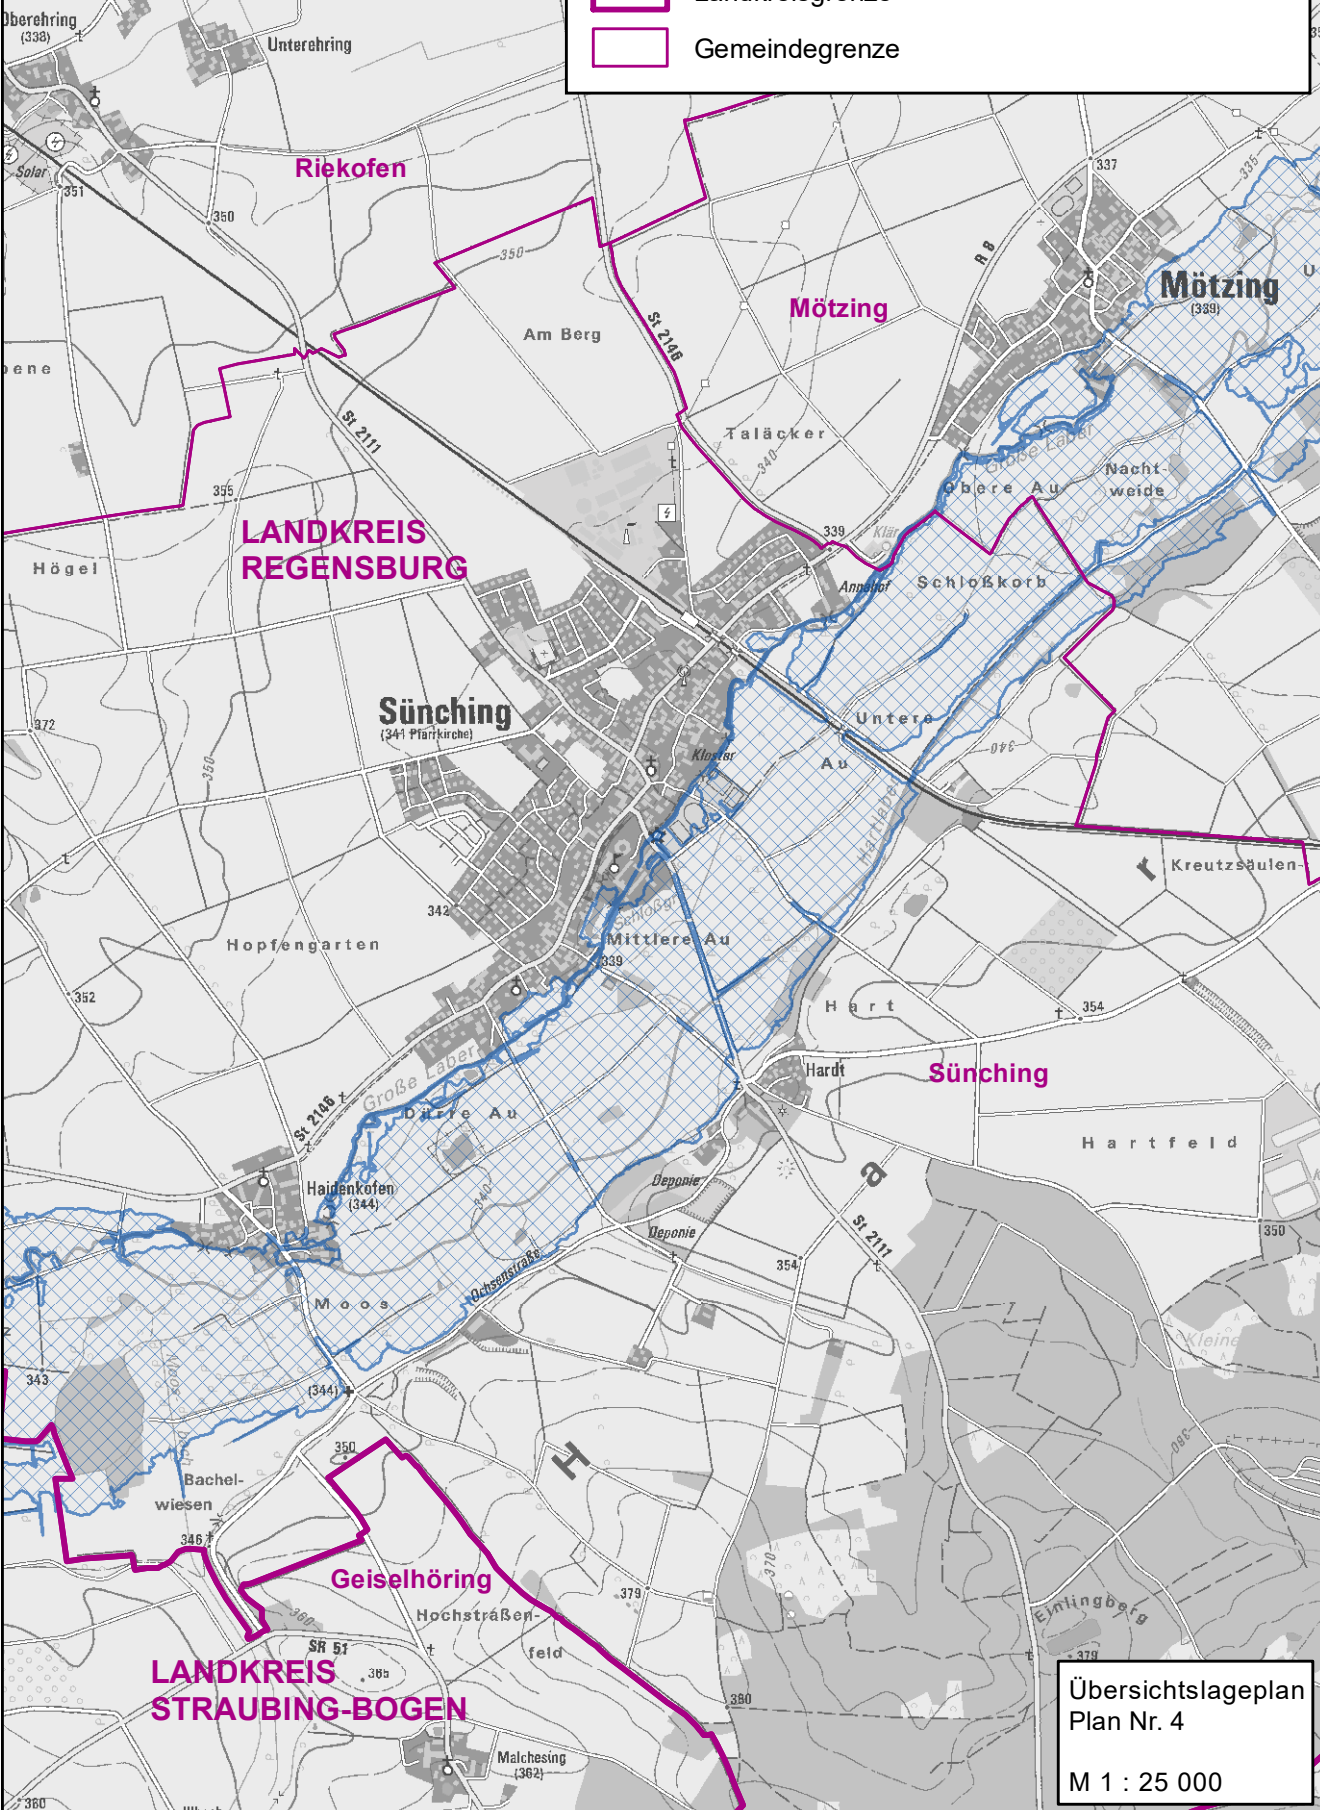

	festgesetztes Überschwemmungsgebiet der Großen Lauer bei HQ100
	Landkreisgrenze
	Gemeindegrenze

**LANDKREIS
REGENSBURG**

Übersichtslageplan
Plan Nr. 1
M 1 : 25 000

-  festgesetztes Überschwemmungsgebiet der Großen Laber bei HQ100
-  Landkreisgrenze
-  Gemeindegrenze

**LANDKREIS
REGENSBURG**

**LANDKREIS
STRAUBING-BOGEN**

Riekofen

Mötzing

**Mötzing
(339)**

**Sünching
(341 Pfarrkirche)**

Sünching

Geiselhöring

Übersichtslageplan
Plan Nr. 5
M 1 : 25 000