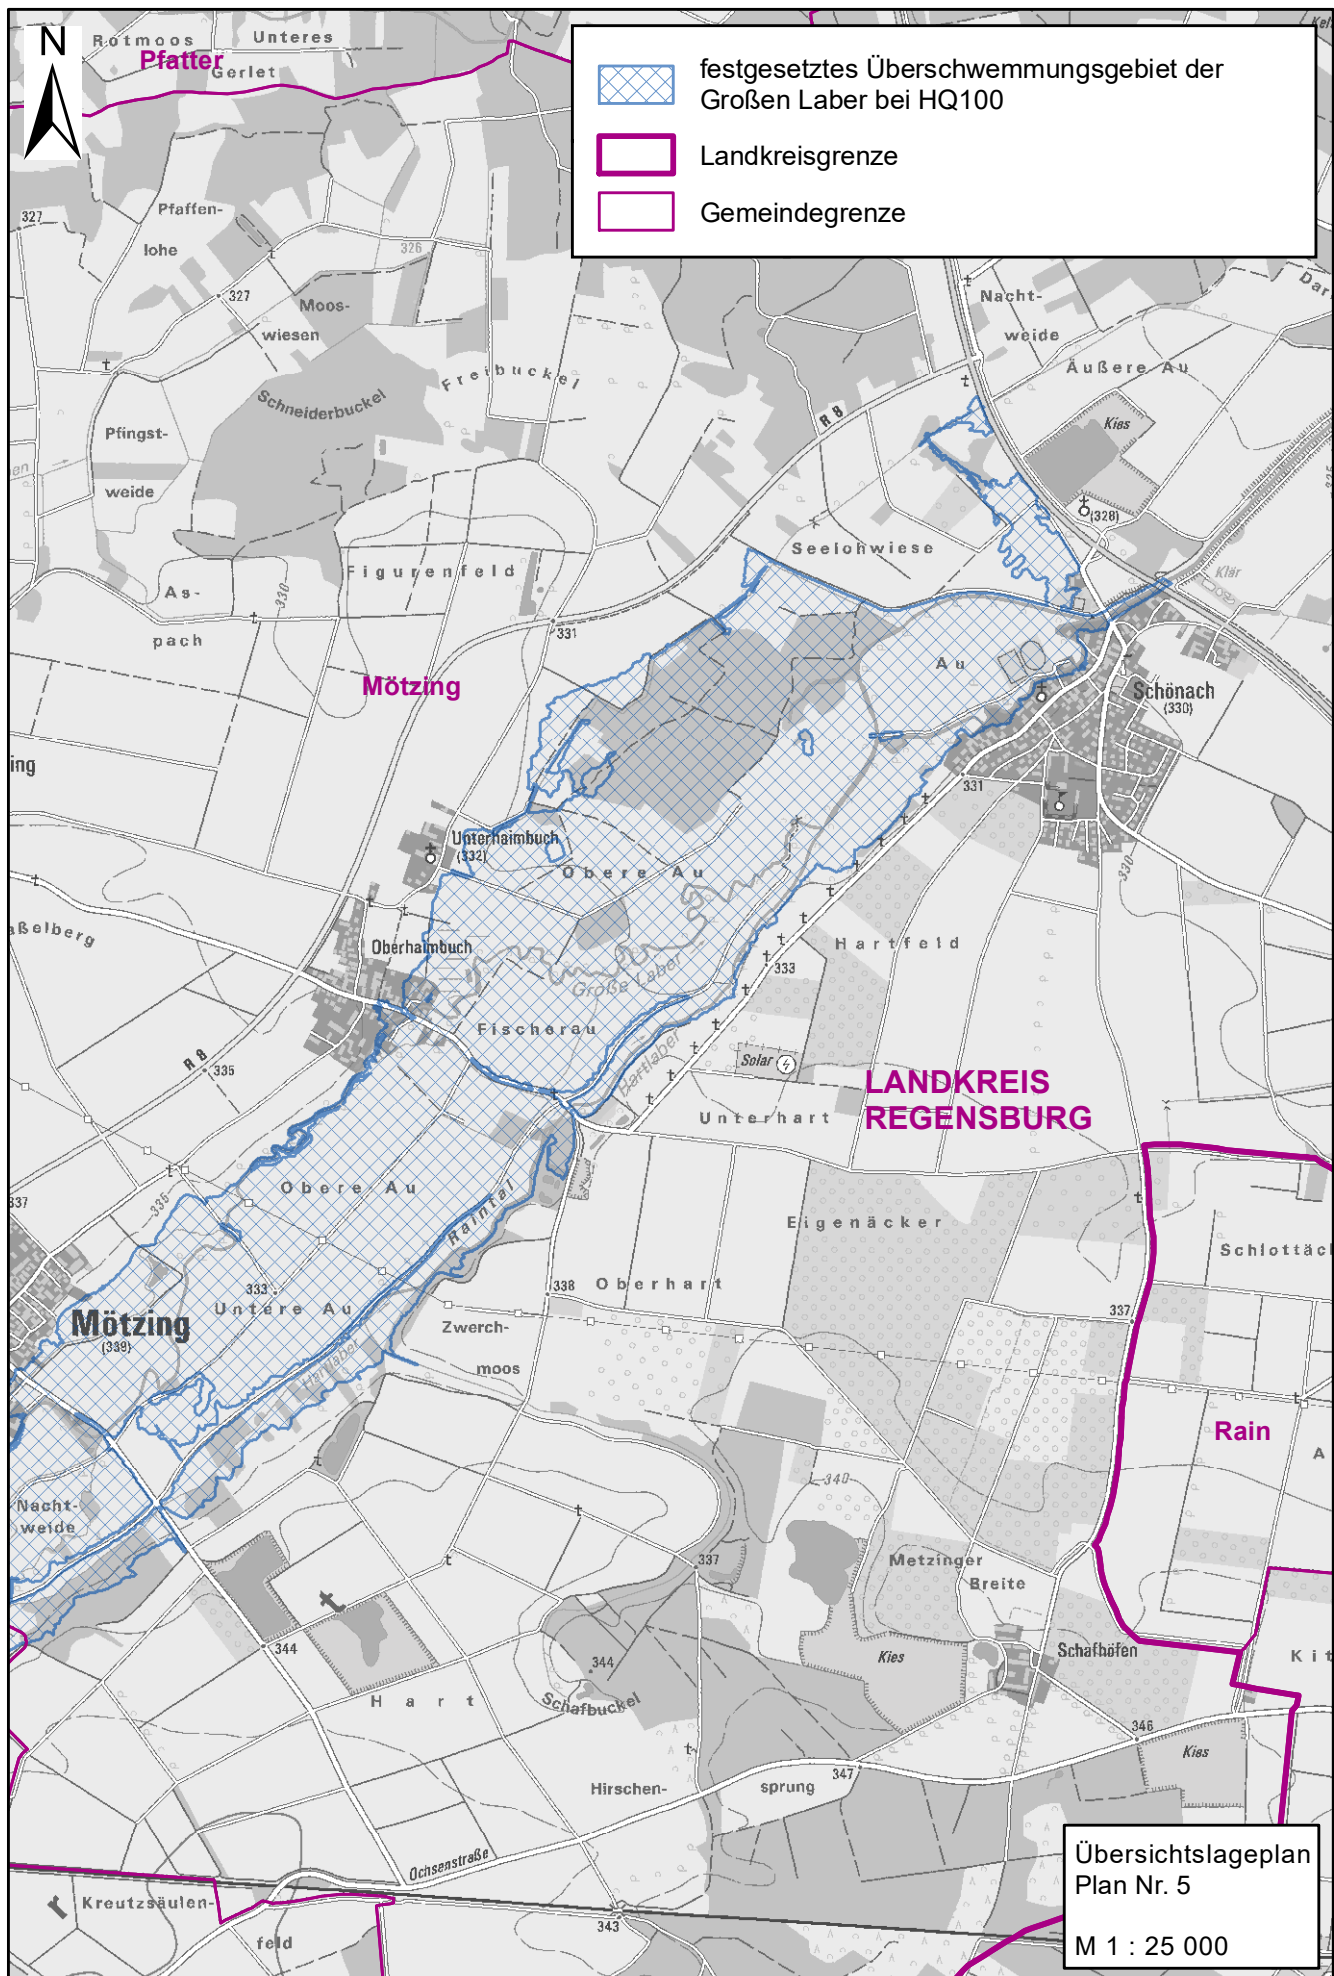

	festgesetztes Überschwemmungsgebiet der Großen Lauer bei HQ100
	Landkreisgrenze
	Gemeindegrenze

**LANDKREIS
REGENSBURG**

Übersichtslageplan
Plan Nr. 1
M 1 : 25 000

-  festgesetztes Überschwemmungsgebiet der Großen Laber bei HQ100
-  Landkreisgrenze
-  Gemeindegrenze

**LANDKREIS
REGENSBURG**

**LANDKREIS
STRAUBING-BOGEN**

Riekofen

Mötzing

**Mötzing
(339)**

**Sünching
(341 Pfarrkirche)**

Sünching

Geiselhöring

Übersichtslageplan
Plan Nr. 5
M 1 : 25 000