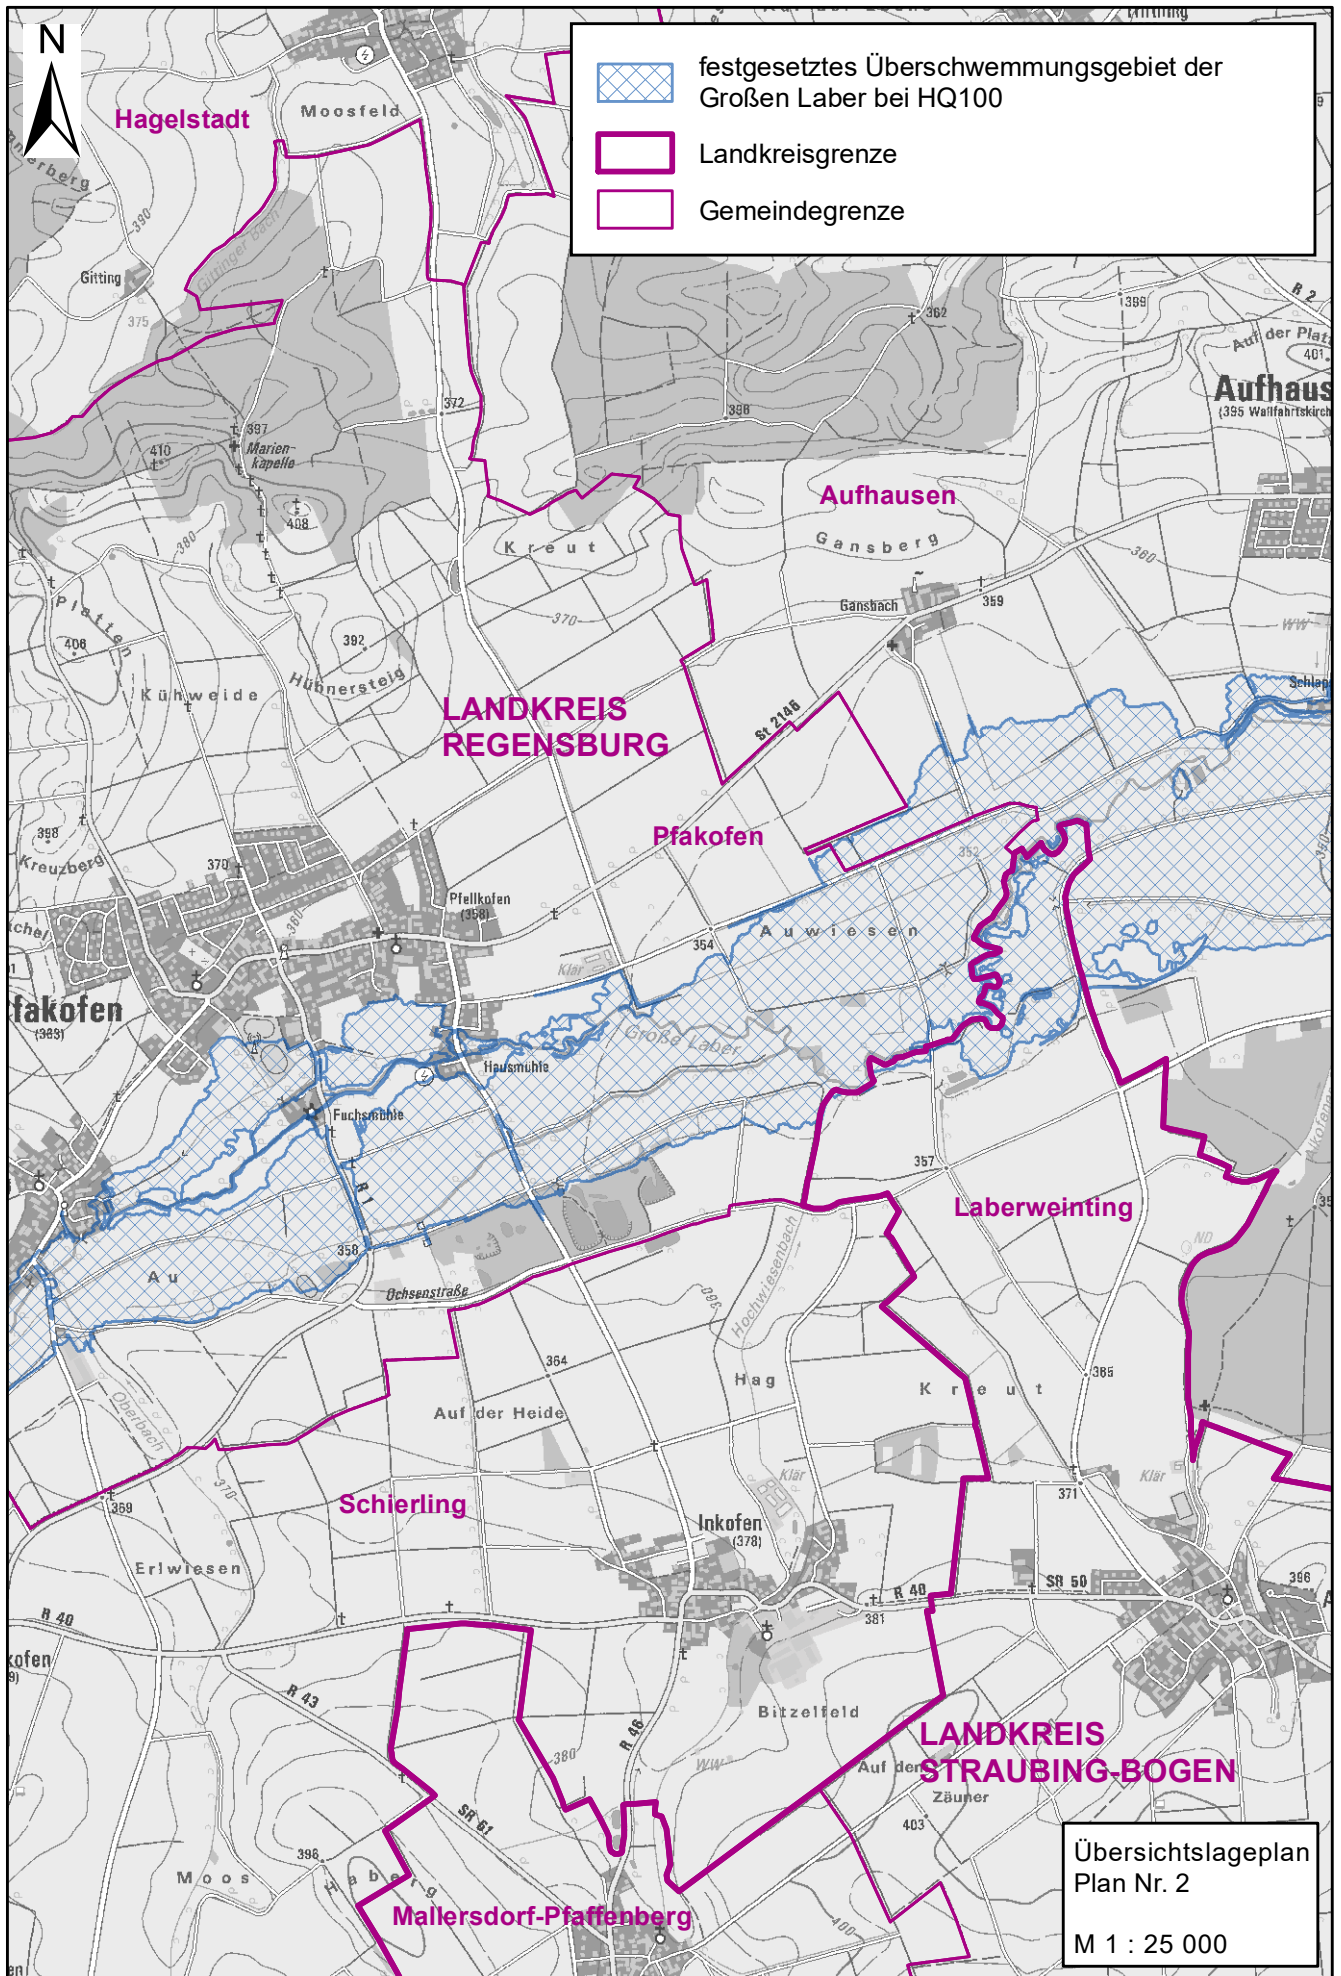

	festgesetztes Überschwemmungsgebiet der Großen Lauer bei HQ100
	Landkreisgrenze
	Gemeindegrenze

**LANDKREIS
REGENSBURG**

Übersichtslageplan
Plan Nr. 1
M 1 : 25 000

-  festgesetztes Überschwemmungsgebiet der Großen Laber bei HQ100
-  Landkreisgrenze
-  Gemeindegrenze

**LANDKREIS
REGENSBURG**

**LANDKREIS
STRAUBING-BOGEN**

Riekofen

Mötzing

**Mötzing
(339)**

**Sünching
(341 Pfarrkirche)**

Sünching

Geiselhöring

Übersichtslageplan
Plan Nr. 5
M 1 : 25 000