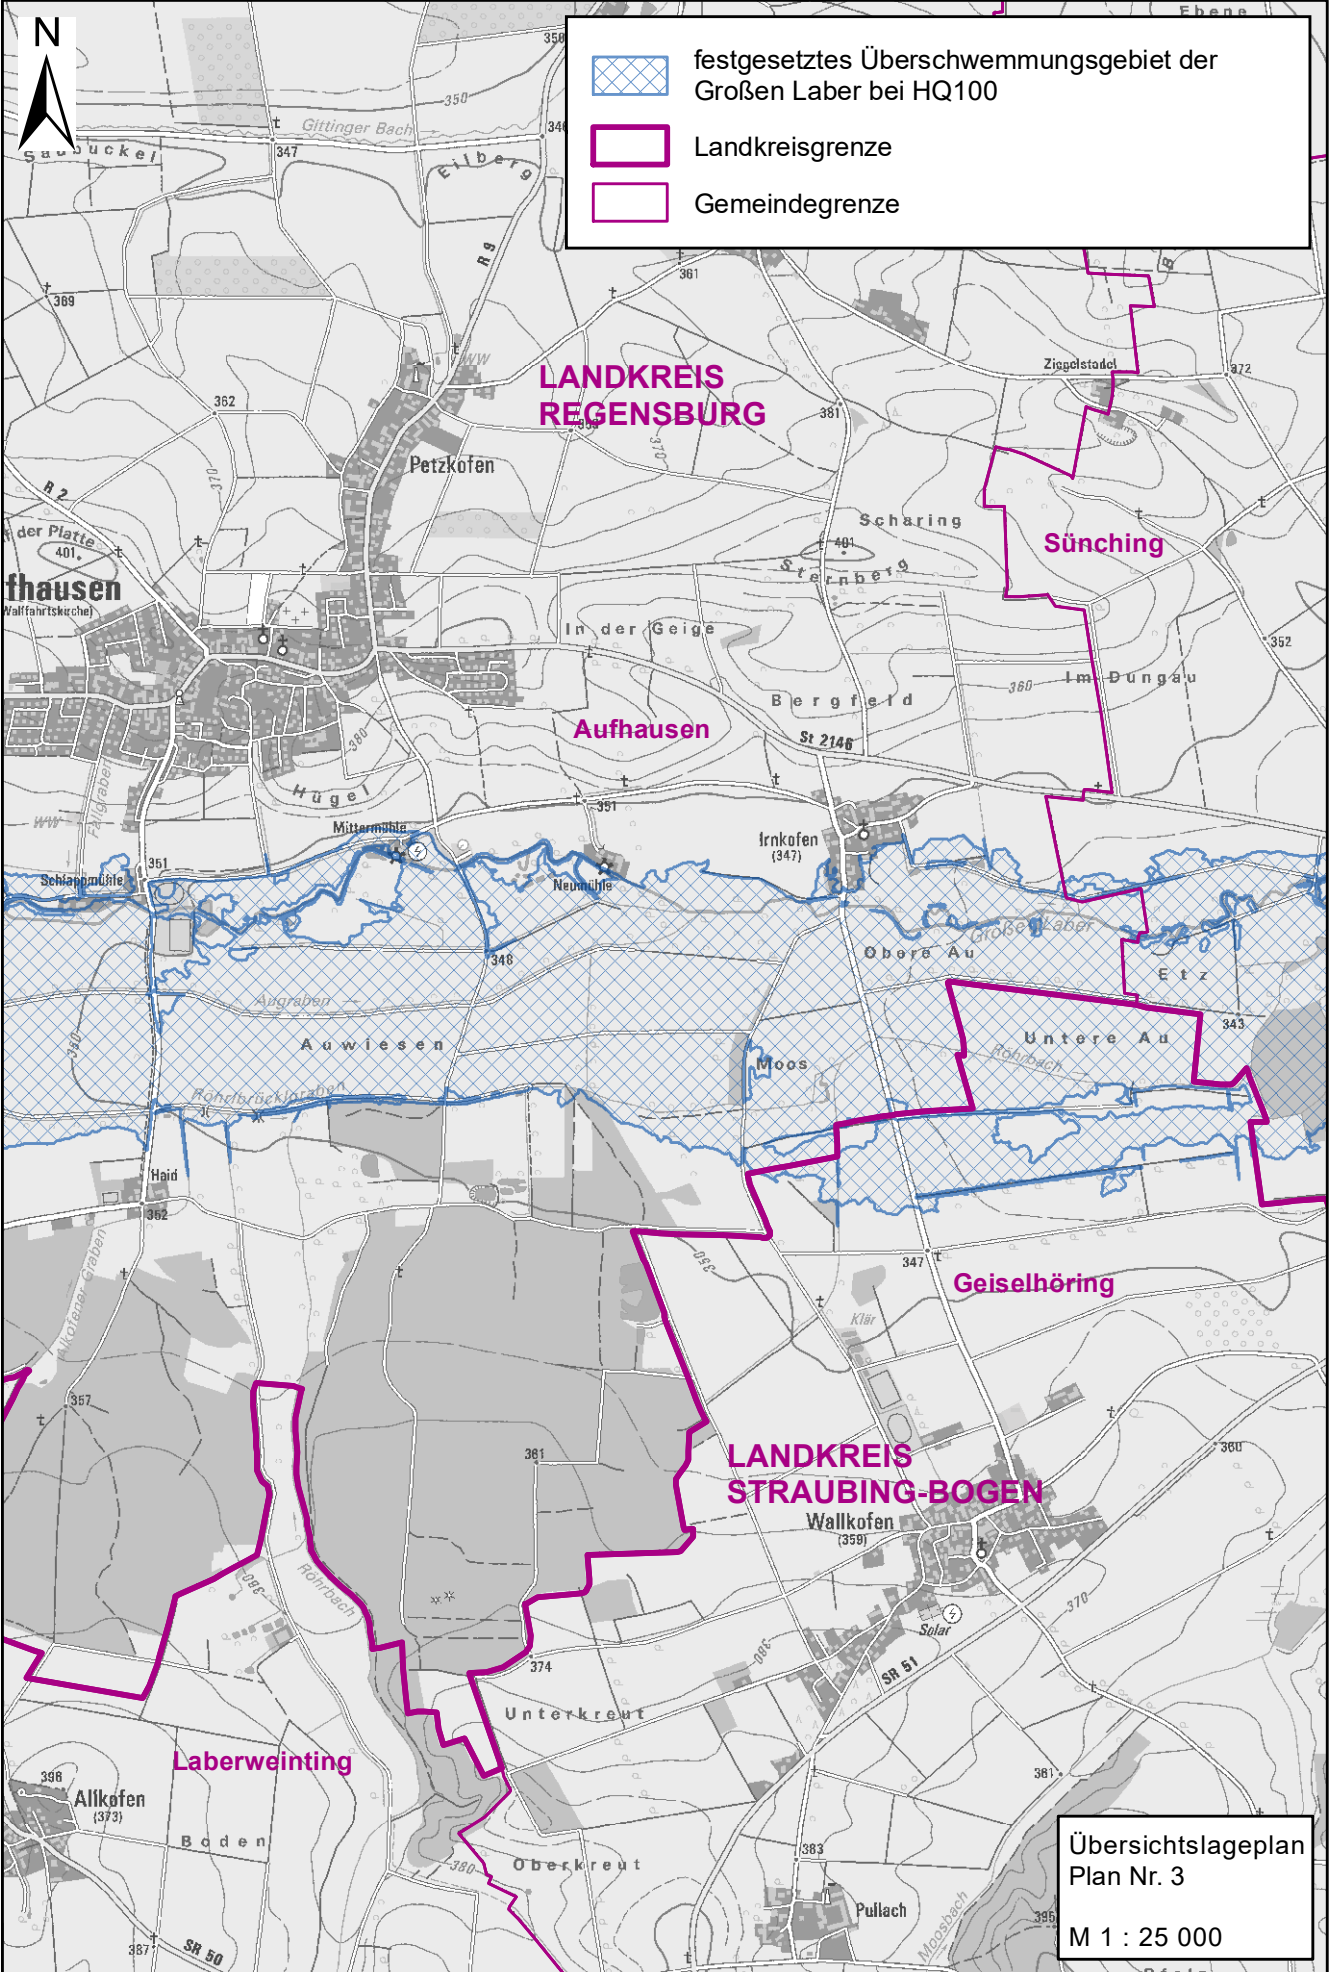

	festgesetztes Überschwemmungsgebiet der Großen Lauer bei HQ100
	Landkreisgrenze
	Gemeindegrenze

**LANDKREIS
REGENSBURG**

Übersichtslageplan
Plan Nr. 1
M 1 : 25 000

-  festgesetztes Überschwemmungsgebiet der Großen Laber bei HQ100
-  Landkreisgrenze
-  Gemeindegrenze

**LANDKREIS
REGENSBURG**

**LANDKREIS
STRAUBING-BOGEN**

Riekofen

Mötzing

**Mötzing
(339)**

**Sünching
(341 Pfarrkirche)**

Sünching

Geiselhöring

Übersichtslageplan
Plan Nr. 5
M 1 : 25 000