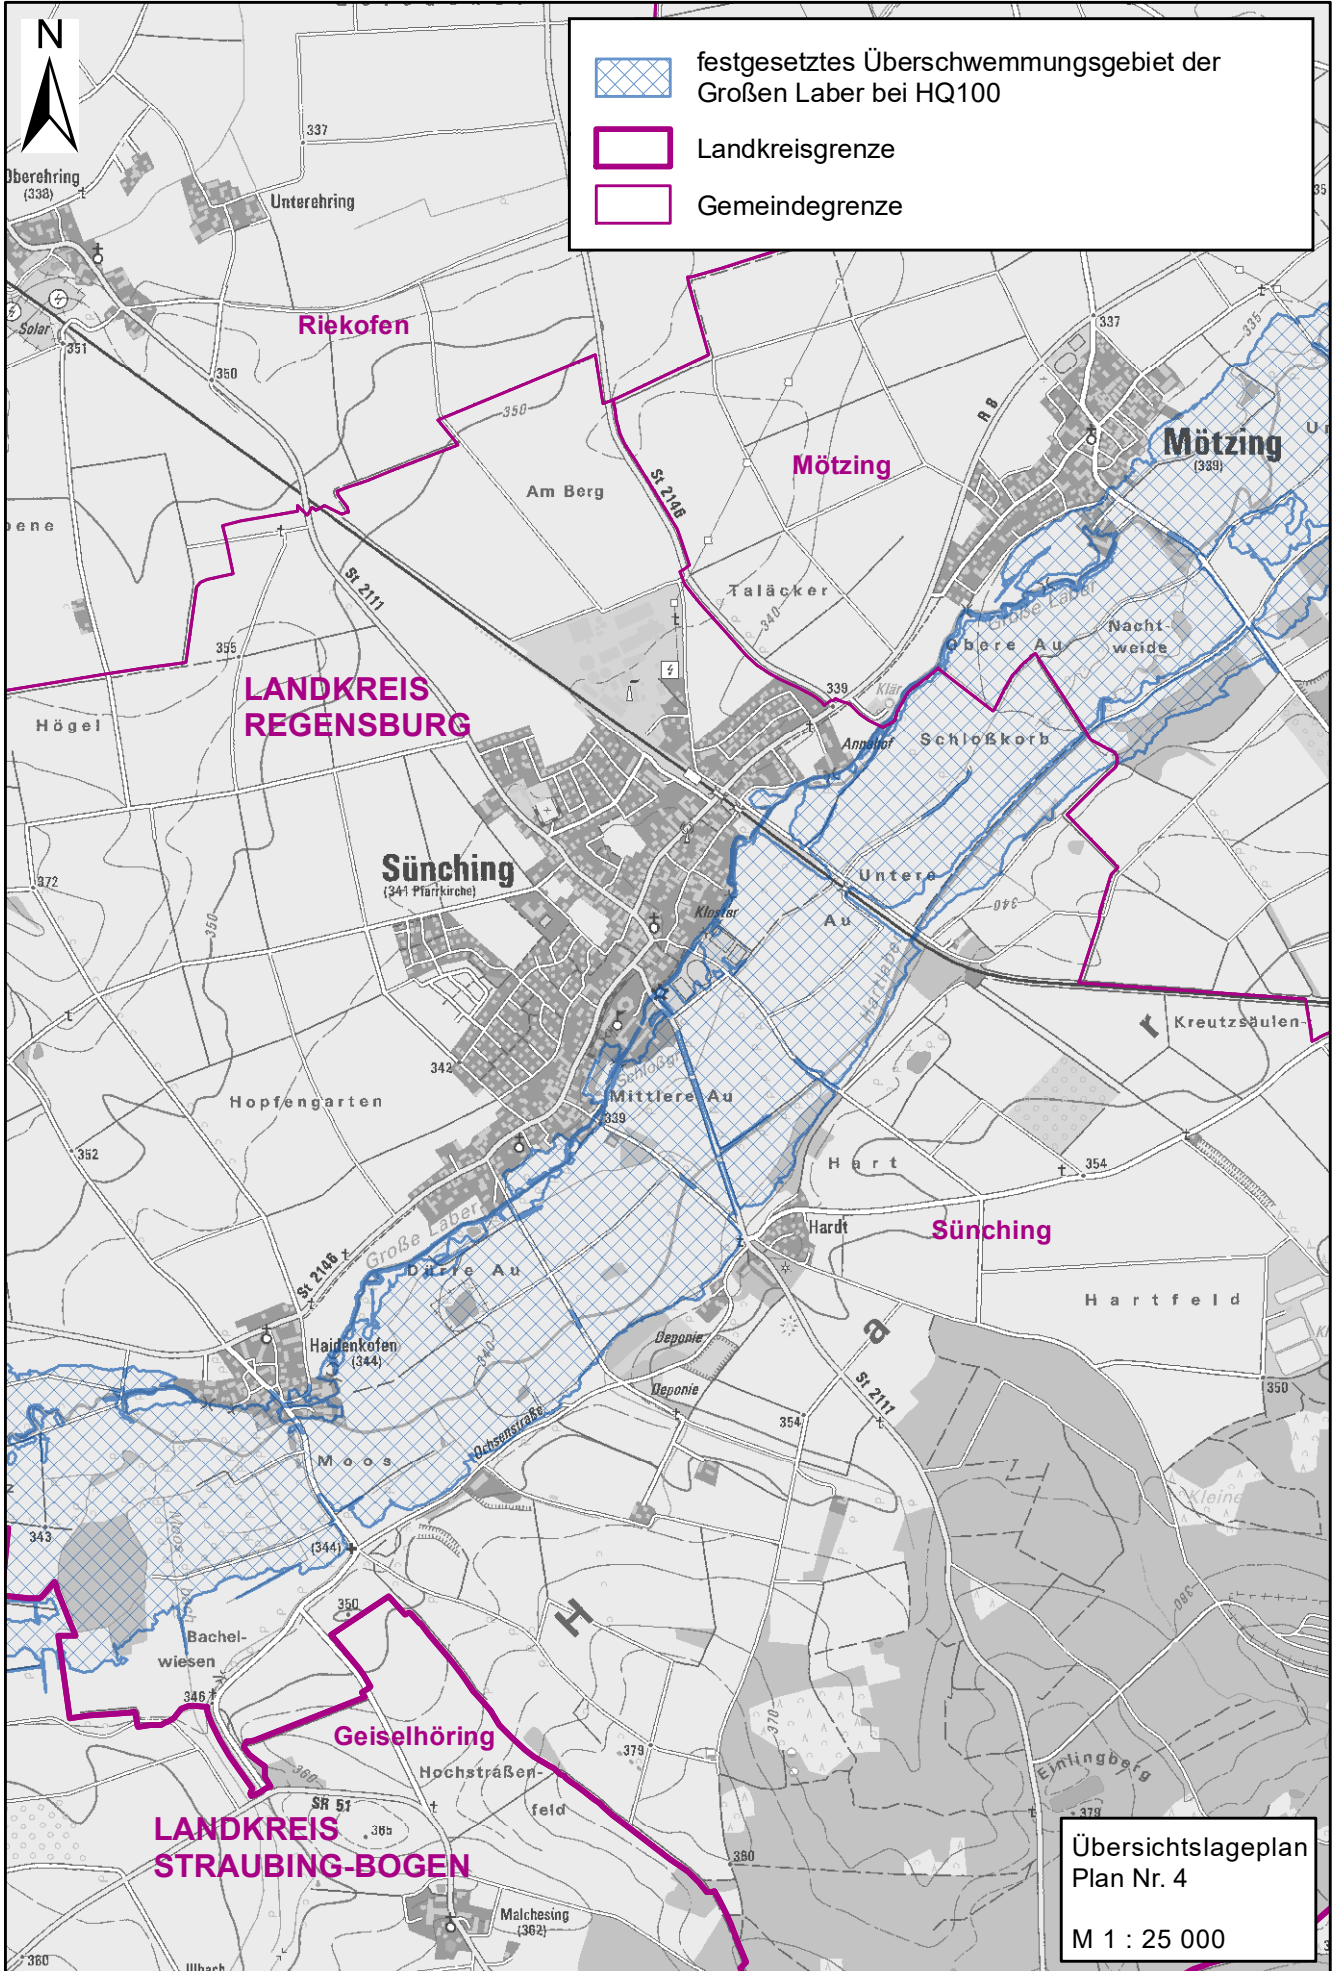

	festgesetztes Überschwemmungsgebiet der Großen Lauer bei HQ100
	Landkreisgrenze
	Gemeindegrenze

**LANDKREIS
REGENSBURG**

Übersichtslageplan
Plan Nr. 1
M 1 : 25 000

-  festgesetztes Überschwemmungsgebiet der Großen Laber bei HQ100
-  Landkreisgrenze
-  Gemeindegrenze

**LANDKREIS
REGENSBURG**

**LANDKREIS
STRAUBING-BOGEN**

Riekofen

Mötzing

**Mötzing
(339)**

**Sünching
(341 Pfarrkirche)**

Sünching

Geiselhöring

Übersichtslageplan
Plan Nr. 5
M 1 : 25 000